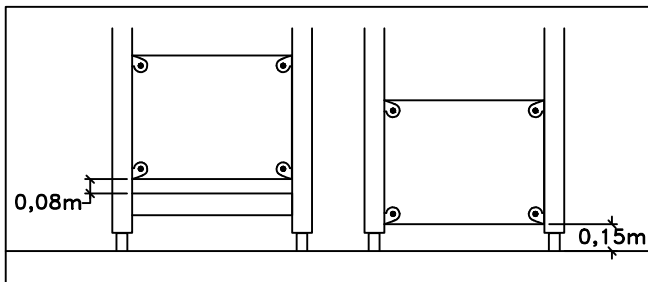

TKFT 8x60
(310510)

18/15x4,5
(261817)

HAGS		ANEBY, SWEDEN	
		+46(0)380-47300	
		www.hags.com	
HPL Screen			
4203			
1(2)			
	DCA		DN
		2012-02-08	
		3	

TYPE	HAGS NO
 LC 0,60x0,71m	418201
 LD 0,89x0,39m	418202 8028244
 LF 0,89x0,71m	418203 418213
 LG 0,89x0,93m	418204
 LH 0,89x0,71m	8027807
 LI 0,89x0,71m	8027806

TYPE	HAGS NO
 LJ 0,89x0,76m	8028623
 LK 0,89x0,76m	8028585
 LL 0,89x0,68m	8028305
 LN 0,89x0,78m	8028897

HAGS		ANEBY, SWEDEN	
		+46(0)380-47300	
		www.hags.com	
HPL Screen			
4203			
2(2)			
	DCA		DN 2012-02-08 3